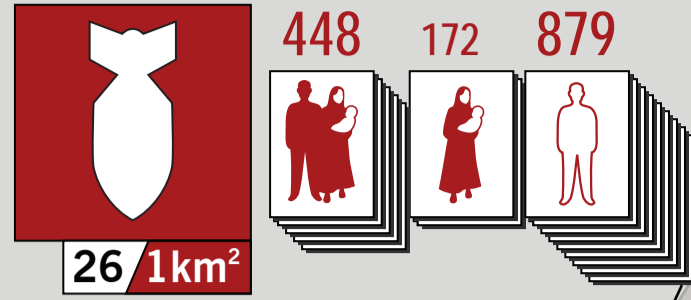

## قطاع غزة مقارنة بمدن أخرى

مصدر: سيتي مايور

عدد السكان / كلم مربع

- > 3500
- 2500-3500
- < 2500

مدن (مساحات)

- نيويورك (8683 km<sup>2</sup>)
- باريس (2722 km<sup>2</sup>)
- بيروت الكبرى (648 km<sup>2</sup>)
- قطاع غزة (360 km<sup>2</sup>)

«لا يتوفر للمدنيين في غزة أماكن «أمنة» كي يلجأوا إليها...  
الأكيد أن القصف سيؤدي إلى مقتل وجرح المدنيين»  
منظمة العفو الدولية

فلسطين المحتلة

البحر المتوسط

6 km

معبر إيريز

17,158 / 1km<sup>2</sup>

شمال غزة

## اعتداء إسرائيل على غزة

من 27/12/2008 حتى 18/01/2009

عدد الضحايا - مجموعة عينات

مجموع الجرحى

500 مترا من المساحة الفاصلة

150 مترا من المساحة الفاصلة

معابر مغلقة

سياج الأسلاك الشائكة مع أبراج مراقبة